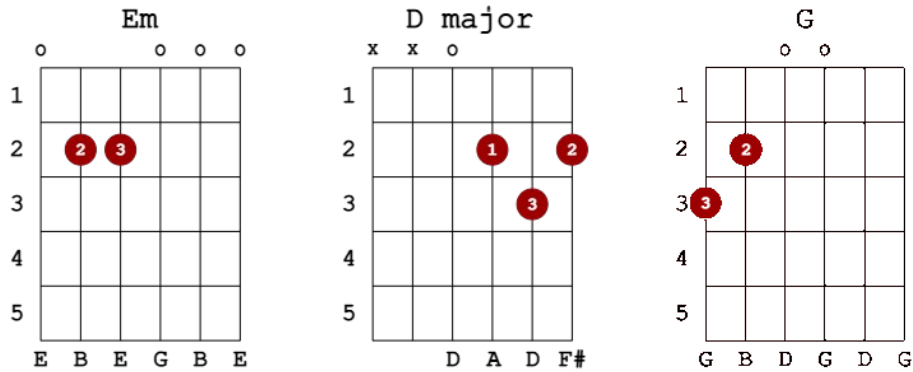

# Dégénération

Version Mes Aieux.

Emin, Mi minuer

Rythme 4/8

Pomme ,|, ,|, Poire, Pomme ,|, ,|, ,|,

\* | = pause = shh

## Accords

X = Dans cet accord, on ne joue pas cette corde.

O = On peut jouer cette corde sans appuyer avec les doigts.

### Note

Les accords précédent sont sans capo.

La chanson est jouée avec capo en 3<sup>e</sup> cases.

Donc, si vous jouez avec capo en 3<sup>e</sup> cases, l'accord

- Em devient un Gm,
- D devient un F,
- G devient un A#