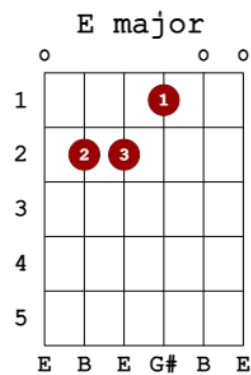

You are my sunshine

Version : Johnny Cash en A, La Majeur

Rythme 4/4

Pomme,|
 Brocoli ,|
 CitronPomme

* | = pause

Accords

X = On ne joue pas cette corde dans cet accord.

O = On peut jouer cette corde sans appuyer avec les doigts.