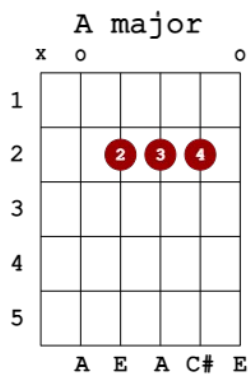

You are my sunshine

Version : Johnny Cash en A, La Majeur

Rythme 4/4

Pomme,|
 Brocoli ,|
 CitronPomme

* | = pause

Accords

X = On ne joue pas cette corde dans cet accord.

O = On peut jouer cette corde sans appuyer avec les doigts.