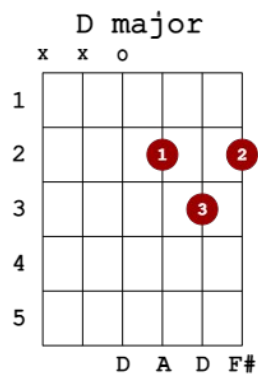

You are my sunshine

Version : Johnny Cash en A, La Majeur

Rythme 4/4

Pomme,|
 Brocoli ,|
 CitronPomme

* | = pause

Accords

X = On ne joue pas cette corde dans cet accord.

O = On peut jouer cette corde sans appuyer avec les doigts.